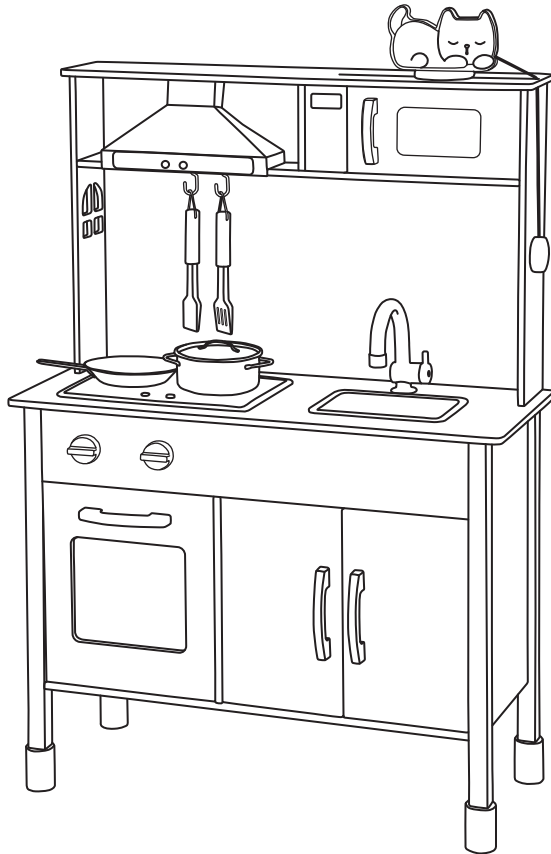

מטבח וינטג' מעץ - Wooden Vintage Kitchen

הוראות שימוש וטיפולים

משווק ע"י **דורון**

יצרן: Zhejiang Shishun EMP.&EXP. Co.,Ltd, סין

שם דגם יצרן: HNA7077 שם דגם יבואן: מטבח וינטג' מעץ - Wooden Vintage Kitchen