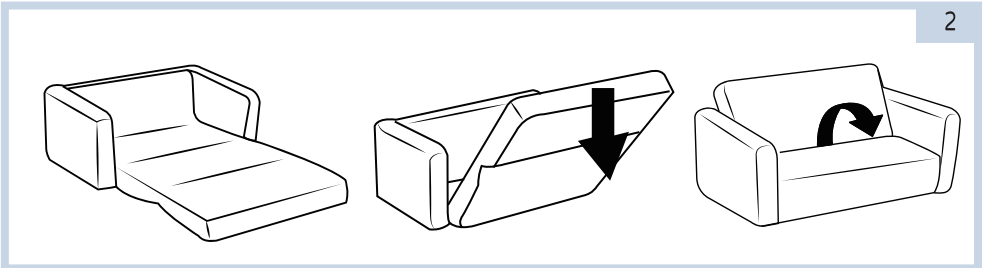

שלבי פתיחה:

לתשומת ליבך!

המוצר נארז בטכניקת דחיסה מיוחדת.

יש לפתוח את האריזה ולהניח את המוצר בצד למשך 48-72 שעות לפחות, כדי שיחזור לצורתו המקורית ויהיה ניתן להשתמש בו בהתאם.

פתח את אריזת הוואקום הדחוסה באמצעות מספריים, יש לעשות זאת בזהירות על מנת לא לפגוע במוצר.

נקיון ותחזוקה:

- הניקוי חייב להיעשות על ידי מבוגר
- יש להסיר את כיסוי הריפוד על ידי פתיחת הרוכסן והוצאת הבסיס המוקצף
- כיסוי הריפוד מתאים לשטיפה בכביסה במים קרים ותוכנית עדינה.
- אין להשתמש בחומרי הלבנה. אין להשתמש במייבש. אין לתלות לייבוש. אין להשתמש בניקוי יבש.
- יש להניח לייבוש טבעי בצל.

כיסוי הריפוד:

רכיבים: מילוי: 100% ספוג פוליאוריתן כיסוי הריפוד: 100% פוליאסטר

- יש להרחיק ממשש ישירה וממקור אש, חשיפת המוצר לשמש עלולה לגרום לדהיית הבד וחלקי הפלסטיק.
- יש לודא שהמוצר יבש לחלוטין לפני השימוש או האחסון.
- כאשר המוצר לא בשימוש יש לאחסנו במקום מוצל ויבש, הרחק מהישג ידם של ילדים.