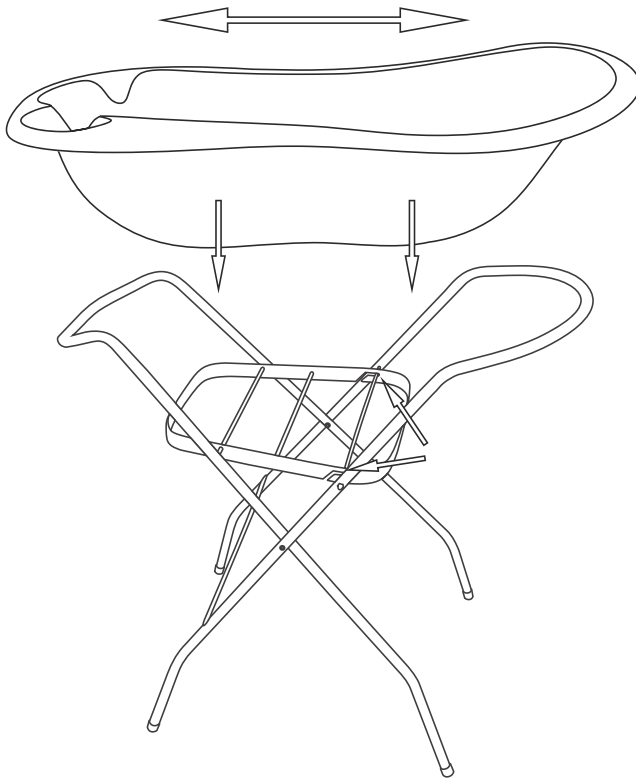

# מעמד לאמבטיה - Bath Stand 86 cm

הוראות שימוש וטיפול

משווק ע"י **דורון**

היצרן: TEGA BABY Sp z o.o, פולין.

שם דגם יצרן: DM-004 - Bath Stand 86 cm

היבואן: דורון יבוא ויצוא בע"מ, א.ת. ג'וליס

ח.פ. 511345241 טל': 04-9966333 [www.davron.co.il](http://www.davron.co.il)

**אזהרה:** סכנת טביעה! ילדים עלולים לטבוע בזמן רחצה. ילדים עלולים לטבוע בעומק של 2 ס"מ של מים תוך זמן קצר מאוד.

**אזהרה:** מעמד אמבטיה 86 ס"מ מתאים לשימוש רק עם אמבטיה Tega 86 ס"מ בלבד. אין לחבר למעמד אמבטיות אחרות.