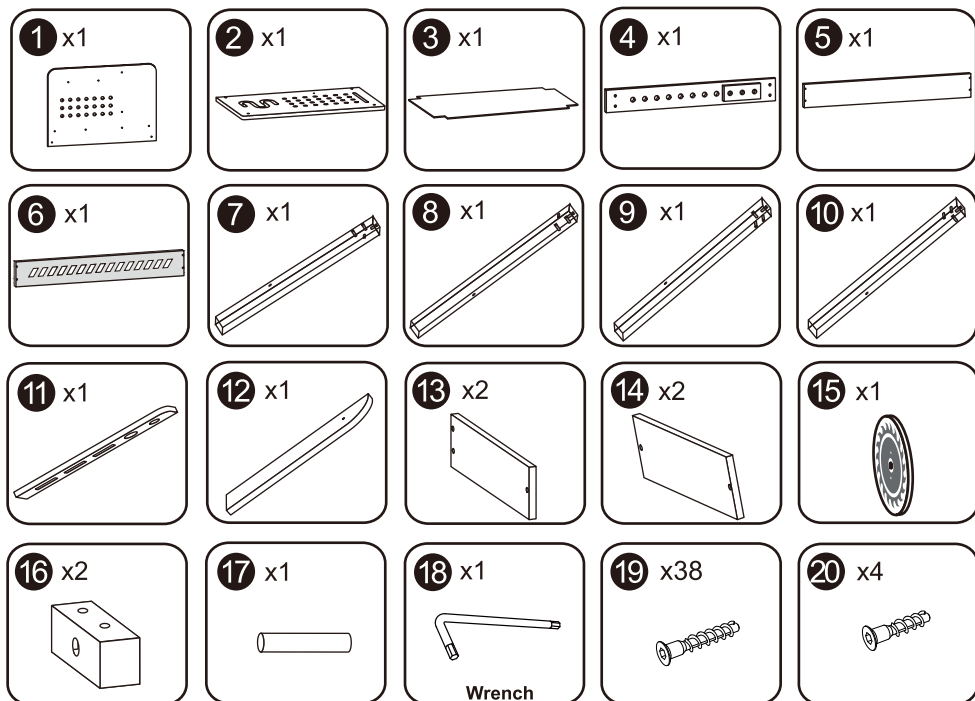

רשימת חלקים:

Wrench

x1

x1

x1

x1

x1

x1

x1

x2

x1

x2

x2

x2

x4

yellow x4

orange x2

blue x2

gray x2

x4

x3

x2

x1