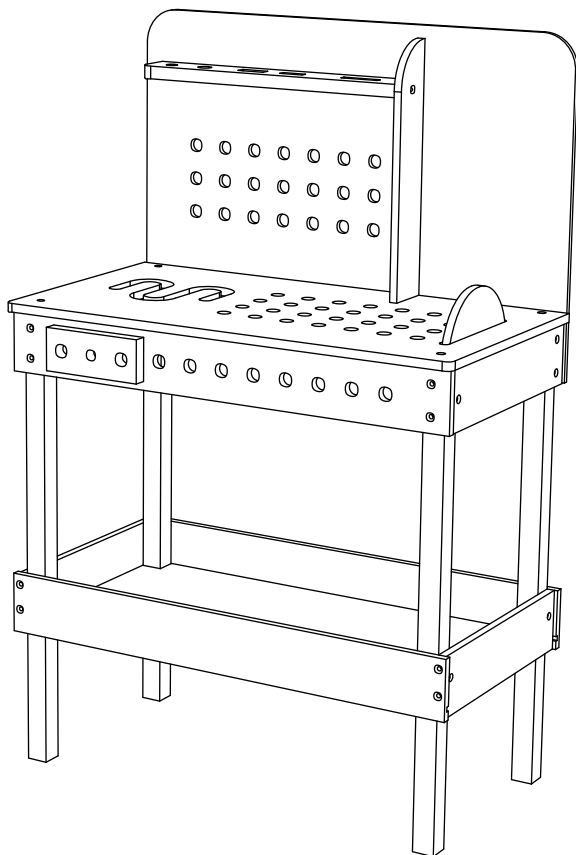

שולחן עבודה מעץ - Workbench

הוראות שימוש וטיפול

משווק ע"י **דורון**

יצרן: Zhejiang Shishun EMP.&EXP. Co.,Ltd, סין

שם דגם יצרן: HNA7114 שם דגם יבואן: שולחן עבודה מעץ - Workbench

היבואן: דורון יבוא ויצוא בע"מ, א.ת. ג'וליס